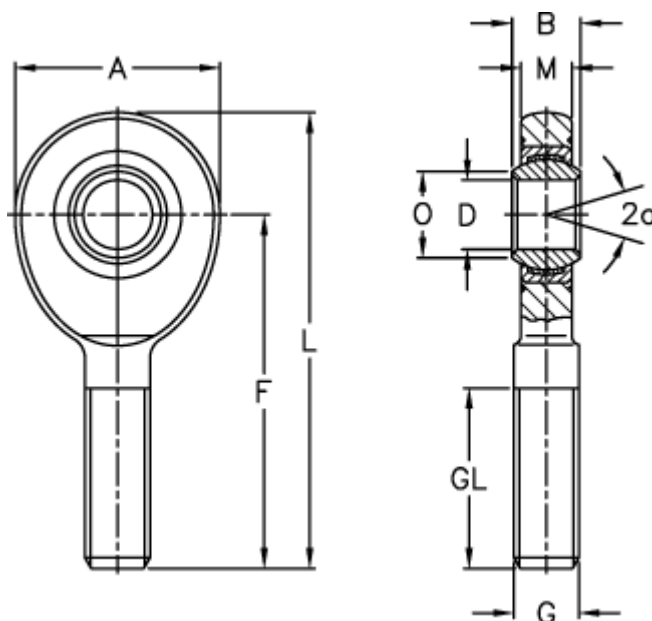

Varenummer: 03466010

Beskrivelse: Fluro Ledhoved EA 10D

Mål

A	= 28	L	= 62
a (grader)	= 12	M	= 7
B	= 9	O	= 13.2
D	= 10	Statisk træk kN	= 19.9
Dynamisk træk kN	= 8.6	Vægt	= 50
F	= 48		
g	= M 10		
GL	= 26		